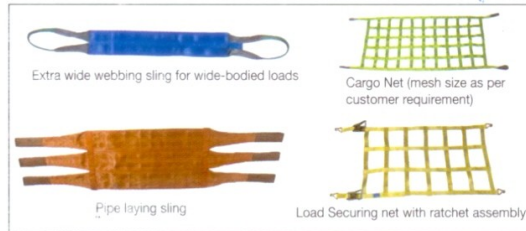

Drum Lifter رافعة حاوية
Model : TDL 1 Ton

Wire Rope Slings علاقة سلك معدني

Flat Polyester Webbing Slings حبل الرفع بوليستر مسطح

Eye Type

Special Purpose Slings علاقة متعددة الخصائص

Seamless Round Slings حبل الرفع دائري

Safety Harness لباس السلامة للمهمات

Work Positioning Belts حزام تحديد الموضع

Rope Lanyard & Webbing Lanyard شريط تعليق

Lanyard with Shock Absorber

Cargo Lashing رباط شحن

TOYO LIFT®

Alloy Shackles حلقه ربط سبيكة
1 Ton - 250 Ton