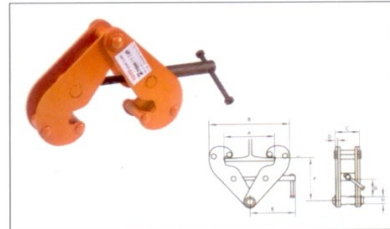

معدات الرفع Lifting Equipment

TOYO

Liftek

TOYO

TOYO

TOYO CHAIN BLOCK MFG. CO., LTD. JAPAN

Electric Chain Hoist رافعة كهربائية بسلك
Model : TEH 0.5 Ton - 3 Ton

Electric Trolley عربة كهربائية
Model : TET 0.5 Ton - 10 Ton

Manual Chain Hoist رافعة يدوية بسلاسل
Model : TCB 0.5 Ton - 30 Ton

Manual Lever Hoist رافعة يدوية بعجلة
Model : TLB 0.5 Ton - 9 Ton

Push Trolley عربة دفع
Model : TPT 0.5 Ton - 10 Ton

Push Trolley عربة دفع
Model : TPT-LR 0.5 Ton - 20 Ton

Gear Trolley رافعة متحركة
Model : TGT 0.5 Ton - 10 Ton

Gear Trolley رافعة متحركة
Model : TGT-LR 0.5 Ton - 30 Ton

Wire Rope Winch رافعة سلك معدني
Model : TWP 1.6 Ton - 5.4 Ton

Beam Clamp ملزمة عرضة
Model : TBC 1 Ton - 10 Ton

Vertical Lifting Clamp ملزمة رفع عمودي
Model : TLC 1 Ton - 5 Ton

Vertical Lifting Clamp ملزمة رفع عمودي
Model : TVC 0.8 Ton - 16 Ton

Horizontal Lifting Clamp ملزمة رفع أفقي
Model : THC 0.75 Ton - 3 Ton

Horizontal Lifting Clamp ملزمة رفع أفقي
Model : THL 1 Ton - 3 Ton