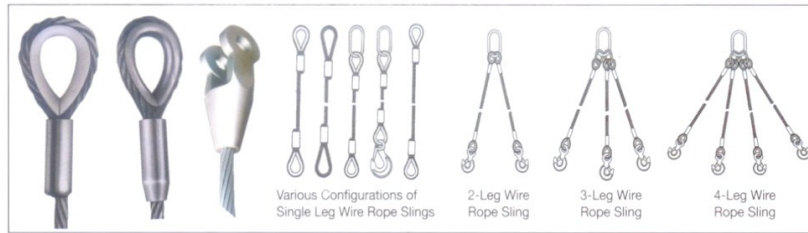

Vertical Lifting Clamp ملزمة رفع عمودي
Model : TLC 1 Ton - 5 Ton

Vertical Lifting Clamp ملزمة رفع عمودي
Model : TVC 0.8 Ton - 16 Ton

Horizontal Lifting Clamp ملزمة رفع أفقي
Model : THC 0.75 Ton - 3 Ton

Horizontal Lifting Clamp ملزمة رفع أفقي
Model : THL 1 Ton - 3 Ton

Snatch Block كتلة إمساك
Model : TSB & THB 2 Ton - 30 Ton

Wire Rope Cutter قاطعة سلك معدني
Model : TWRC 8 mm - 50 mm

Hydraulic Pallet Truck نقالة شاحنة هيدروليك
Model : T-PT 2.5 Ton - 3.5 Ton

Rack Jack جاك رفع
Model : TRJ 1.5 Ton - 10 Ton

Drum Lifter رافعة حاوية
Model : TDL 1 Ton

Wire Rope Slings علاقة سلك معدني

Flat Polyester Webbing Slings حبل الرفع بوليستر مسطح

Eye Type

Special Purpose Slings علاقة متعددة الخصائص

Seamless Round Slings حبل الرفع دائري