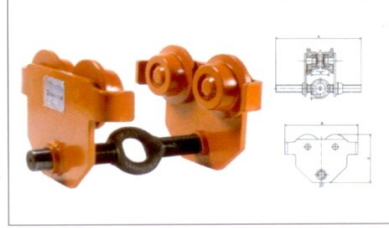

معدات الرفع Lifting Equipment

TOYO

Liftek

TOYO

TOYO

TOYO CHAIN BLOCK MFG. CO., LTD. JAPAN

Electric Chain Hoist رافعة كهربائية بسلك
Model : TEH 0.5 Ton - 3 Ton

Electric Trolley عربة كهربائية
Model : TET 0.5 Ton - 10 Ton

Manual Chain Hoist رافعة يدوية بسلاسل
Model : TCB 0.5 Ton - 30 Ton

Manual Lever Hoist رافعة يدوية بعجلة
Model : TLB 0.5 Ton - 9 Ton

Push Trolley عربة دفع
Model : TPT 0.5 Ton - 10 Ton

Push Trolley عربة دفع
Model : TPT-LR 0.5 Ton - 20 Ton

Gear Trolley رافعة متحركة
Model : TGT 0.5 Ton - 10 Ton

Gear Trolley رافعة متحركة
Model : TGT-LR 0.5 Ton - 30 Ton

Wire Rope Winch رافعة سلك معدني
Model : TWP 1.6 Ton - 5.4 Ton

Beam Clamp ملزمة عرضة
Model : TBC 1 Ton - 10 Ton

Vertical Lifting Clamp ملزمة رفع عمودي
Model : TLC 1 Ton - 5 Ton

Vertical Lifting Clamp ملزمة رفع عمودي
Model : TVC 0.8 Ton - 16 Ton

Horizontal Lifting Clamp ملزمة رفع أفقي
Model : THC 0.75 Ton - 3 Ton

Horizontal Lifting Clamp ملزمة رفع أفقي
Model : THL 1 Ton - 3 Ton