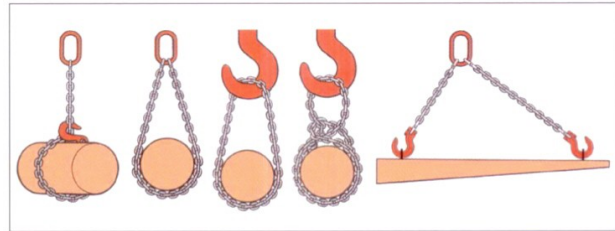

Drum Lifter رافعة حاوية
Model : TDL 1 Ton

Wire Rope Slings علاقة سلك معدني

Flat Polyester Webbing Slings حبل الرفع بوليستر مسطح

Eye Type

Special Purpose Slings علاقة متعددة الخصائص

Seamless Round Slings حبل الرفع دائري

Safety Harness لباس السلامة للمهمات

Work Positioning Belts حزام تحديد الموضع

Rope Lanyard & Webbing Lanyard شريط تعليق

Lanyard with Shock Absorber

Cargo Lashing رباط شحن

TOYO LIFT®

Alloy Shackles حلقه ربط سبيكة
1 Ton - 250 Ton

Turn Buckles شكل ملولب
1/4" x 4" - 2 3/4" x 6"

مشبك رفع مواسير أفقي
Horizontal Pipe Lifting Clamp
1.5 Ton - 8 Ton

مشبك رفع صفائح أفقي
Horizontal Plate Lifting Clamp
FHX - 1 Ton - 5 Ton

كلاية حبل سلك
Wire Rope Grips
1/4" - 3"

مغلفة حمل نوع عتلة
Load Binder Lever Type

مغلفة حمل نوع سقاطة
Load Binder Ratchet Type

Alloy Steel Chain سلسلة فولاذية
Grade 80 6 mm - 13 mm

Lifting Chain Sling سلسلة حمالة
8 mm - 26 mm

Hand Pallet Truck نقالة شاحنة يدوية
2.5 Ton - 3.5 Ton