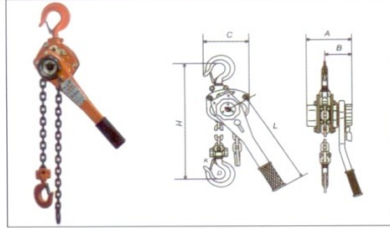

معدات الرفع Lifting Equipment

TOYO

Liftek

TOYO

TOYO

TOYO CHAIN BLOCK MFG. CO., LTD. JAPAN

Electric Chain Hoist رافعة كهربائية بسلك
Model : TEH 0.5 Ton - 3 Ton

Electric Trolley عربة كهربائية
Model : TET 0.5 Ton - 10 Ton

Manual Chain Hoist رافعة يدوية بسلاسل
Model : TCB 0.5 Ton - 30 Ton

Manual Lever Hoist رافعة يدوية بعجلة
Model : TLB 0.5 Ton - 9 Ton

Push Trolley عربة دفع
Model : TPT 0.5 Ton - 10 Ton

Push Trolley عربة دفع
Model : TPT-LR 0.5 Ton - 20 Ton

Gear Trolley رافعة متحركة
Model : TGT 0.5 Ton - 10 Ton

Gear Trolley رافعة متحركة
Model : TGT-LR 0.5 Ton - 30 Ton

Wire Rope Winch رافعة سلك معدني
Model : TWP 1.6 Ton - 5.4 Ton

Beam Clamp ملزمة عرضة
Model : TBC 1 Ton - 10 Ton

Vertical Lifting Clamp ملزمة رفع عمودي
Model : TLC 1 Ton - 5 Ton

Vertical Lifting Clamp ملزمة رفع عمودي
Model : TVC 0.8 Ton - 16 Ton

Horizontal Lifting Clamp ملزمة رفع أفقي
Model : THC 0.75 Ton - 3 Ton

Horizontal Lifting Clamp ملزمة رفع أفقي
Model : THL 1 Ton - 3 Ton