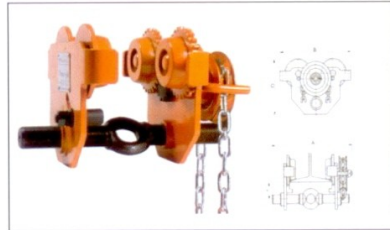

معدات الرفع Lifting Equipment

TOYO

Liftek

TOYO

TOYO

TOYO CHAIN BLOCK MFG. CO., LTD. JAPAN

Electric Chain Hoist رافعة كهربائية بسلك
Model : TEH 0.5 Ton - 3 Ton

Electric Trolley عربة كهربائية
Model : TET 0.5 Ton - 10 Ton

Manual Chain Hoist رافعة يدوية بسلاسل
Model : TCB 0.5 Ton - 30 Ton

Manual Lever Hoist رافعة يدوية بعجلة
Model : TLB 0.5 Ton - 9 Ton

Push Trolley عربة دفع
Model : TPT 0.5 Ton - 10 Ton

Push Trolley عربة دفع
Model : TPT-LR 0.5 Ton - 20 Ton

Gear Trolley رافعة متحركة
Model : TGT 0.5 Ton - 10 Ton

Gear Trolley رافعة متحركة
Model : TGT-LR 0.5 Ton - 30 Ton

Wire Rope Winch رافعة سلك معدني
Model : TWP 1.6 Ton - 5.4 Ton

Beam Clamp ملزمة عرضة
Model : TBC 1 Ton - 10 Ton

Vertical Lifting Clamp ملزمة رفع عمودي
Model : TLC 1 Ton - 5 Ton

Vertical Lifting Clamp ملزمة رفع عمودي
Model : TVC 0.8 Ton - 16 Ton

Horizontal Lifting Clamp ملزمة رفع أفقي
Model : THC 0.75 Ton - 3 Ton

Horizontal Lifting Clamp ملزمة رفع أفقي
Model : THL 1 Ton - 3 Ton