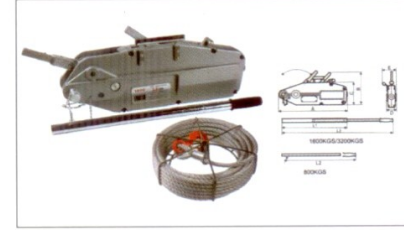

معدات الرفع Lifting Equipment

TOYO

Liftek

TOYO

TOYO

TOYO CHAIN BLOCK MFG. CO., LTD. JAPAN

Electric Chain Hoist رافعة كهربائية بسلك
Model : TEH 0.5 Ton - 3 Ton

Electric Trolley عربة كهربائية
Model : TET 0.5 Ton - 10 Ton

Manual Chain Hoist رافعة يدوية بسلاسل
Model : TCB 0.5 Ton - 30 Ton

Manual Lever Hoist رافعة يدوية بعجلة
Model : TLB 0.5 Ton - 9 Ton

Push Trolley عربة دفع
Model : TPT 0.5 Ton - 10 Ton

Push Trolley عربة دفع
Model : TPT-LR 0.5 Ton - 20 Ton

Gear Trolley رافعة متحركة
Model : TGT 0.5 Ton - 10 Ton

Gear Trolley رافعة متحركة
Model : TGT-LR 0.5 Ton - 30 Ton

Wire Rope Winch رافعة سلك معدني
Model : TWP 1.6 Ton - 5.4 Ton

Beam Clamp ملزمة عرضة
Model : TBC 1 Ton - 10 Ton

Vertical Lifting Clamp ملزمة رفع عمودي
Model : TLC 1 Ton - 5 Ton

Vertical Lifting Clamp ملزمة رفع عمودي
Model : TVC 0.8 Ton - 16 Ton

Horizontal Lifting Clamp ملزمة رفع أفقي
Model : THC 0.75 Ton - 3 Ton

Horizontal Lifting Clamp ملزمة رفع أفقي
Model : THL 1 Ton - 3 Ton