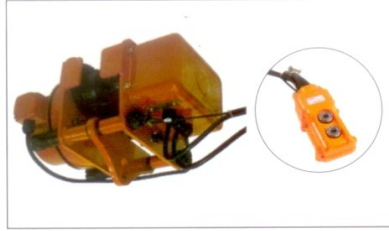

معدات الرفع Lifting Equipment

TOYO

Liftek

TOYO

TOYO

TOYO CHAIN BLOCK MFG. CO., LTD. JAPAN

Electric Chain Hoist رافعة كهربائية بسلك
Model : TEH 0.5 Ton - 3 Ton

Electric Trolley عربة كهربائية
Model : TET 0.5 Ton - 10 Ton

Manual Chain Hoist رافعة يدوية بسلاسل
Model : TCB 0.5 Ton - 30 Ton

Manual Lever Hoist رافعة يدوية بعجلة
Model : TLB 0.5 Ton - 9 Ton

Push Trolley عربة دفع
Model : TPT 0.5 Ton - 10 Ton

Push Trolley عربة دفع
Model : TPT-LR 0.5 Ton - 20 Ton

Gear Trolley رافعة متحركة
Model : TGT 0.5 Ton - 10 Ton

Gear Trolley رافعة متحركة
Model : TGT-LR 0.5 Ton - 30 Ton

Wire Rope Winch رافعة سلك معدني
Model : TWP 1.6 Ton - 5.4 Ton

Beam Clamp ملزمة عرضة
Model : TBC 1 Ton - 10 Ton

Vertical Lifting Clamp ملزمة رفع عمودي
Model : TLC 1 Ton - 5 Ton

Vertical Lifting Clamp ملزمة رفع عمودي
Model : TVC 0.8 Ton - 16 Ton

Horizontal Lifting Clamp ملزمة رفع أفقي
Model : THC 0.75 Ton - 3 Ton

Horizontal Lifting Clamp ملزمة رفع أفقي
Model : THL 1 Ton - 3 Ton