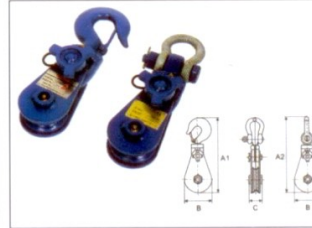

Gear Trolley رافعة متحركة
Model : TGT 0.5 Ton - 10 Ton

Gear Trolley رافعة متحركة
Model : TGT-LR 0.5 Ton - 30 Ton

Wire Rope Winch رافعة سلك معدني
Model : TWP 1.6 Ton - 5.4 Ton

Beam Clamp ملزمة عرضة
Model : TBC 1 Ton - 10 Ton

Vertical Lifting Clamp ملزمة رفع عمودي
Model : TLC 1 Ton - 5 Ton

Vertical Lifting Clamp ملزمة رفع عمودي
Model : TVC 0.8 Ton - 16 Ton

Horizontal Lifting Clamp ملزمة رفع أفقي
Model : THC 0.75 Ton - 3 Ton

Horizontal Lifting Clamp ملزمة رفع أفقي
Model : THL 1 Ton - 3 Ton

Snatch Block كتلة إمساك
Model : TSB & THB 2 Ton - 30 Ton

Wire Rope Cutter قاطعة سلك معدني
Model : TWRC 8 mm - 50 mm

Hydraulic Pallet Truck نقالة شاحنة هيدروليك
Model : T-PT 2.5 Ton - 3.5 Ton

Rack Jack جاك رفع
Model : TRJ 1.5 Ton - 10 Ton