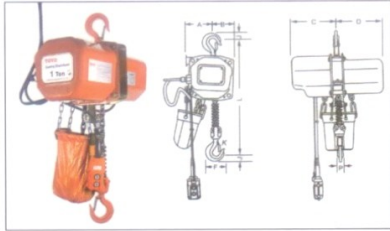

معدات الرفع Lifting Equipment

TOYO

Liftek

TOYO

TOYO

TOYO CHAIN BLOCK MFG. CO., LTD. JAPAN

Electric Chain Hoist رافعة كهربائية بسلك
Model : TEH 0.5 Ton - 3 Ton

Electric Trolley عربة كهربائية
Model : TET 0.5 Ton - 10 Ton

Manual Chain Hoist رافعة يدوية بسلاسل
Model : TCB 0.5 Ton - 30 Ton

Manual Lever Hoist رافعة يدوية بعجلة
Model : TLB 0.5 Ton - 9 Ton

Push Trolley عربة دفع
Model : TPT 0.5 Ton - 10 Ton

Push Trolley عربة دفع
Model : TPT-LR 0.5 Ton - 20 Ton

Gear Trolley رافعة متحركة
Model : TGT 0.5 Ton - 10 Ton

Gear Trolley رافعة متحركة
Model : TGT-LR 0.5 Ton - 30 Ton

Wire Rope Winch رافعة سلك معدني
Model : TWP 1.6 Ton - 5.4 Ton

Beam Clamp ملزمة عرضة
Model : TBC 1 Ton - 10 Ton