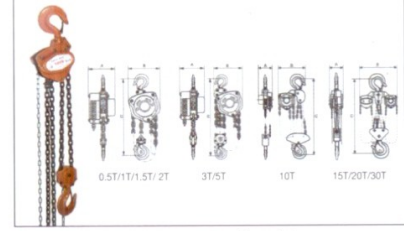

معدات الرفع Lifting Equipment

TOYO

Liftek

TOYO

TOYO

TOYO CHAIN BLOCK MFG. CO., LTD. JAPAN

Electric Chain Hoist رافعة كهربائية بسلك
Model : TEH 0.5 Ton - 3 Ton

Electric Trolley عربة كهربائية
Model : TET 0.5 Ton - 10 Ton

Manual Chain Hoist رافعة يدوية بسلاسل
Model : TCB 0.5 Ton - 30 Ton

Manual Lever Hoist رافعة يدوية بعجلة
Model : TLB 0.5 Ton - 9 Ton

Push Trolley عربة دفع
Model : TPT 0.5 Ton - 10 Ton

Push Trolley عربة دفع
Model : TPT-LR 0.5 Ton - 20 Ton

Gear Trolley رافعة متحركة
Model : TGT 0.5 Ton - 10 Ton

Gear Trolley رافعة متحركة
Model : TGT-LR 0.5 Ton - 30 Ton

Wire Rope Winch رافعة سلك معدني
Model : TWP 1.6 Ton - 5.4 Ton

Beam Clamp ملزمة عرضة
Model : TBC 1 Ton - 10 Ton

Vertical Lifting Clamp ملزمة رفع عمودي
Model : TLC 1 Ton - 5 Ton

Vertical Lifting Clamp ملزمة رفع عمودي
Model : TVC 0.8 Ton - 16 Ton

Horizontal Lifting Clamp ملزمة رفع أفقي
Model : THC 0.75 Ton - 3 Ton

Horizontal Lifting Clamp ملزمة رفع أفقي
Model : THL 1 Ton - 3 Ton