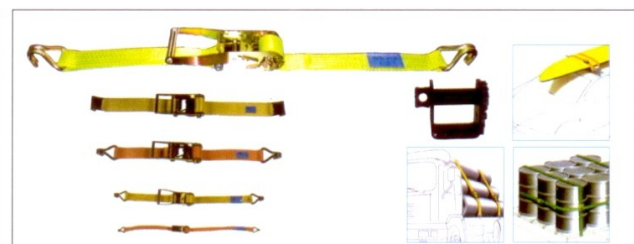

Drum Lifter رافعة حاوية
Model : TDL 1 Ton

Wire Rope Slings علاقة سلك معدني

Flat Polyester Webbing Slings حبل الرفع بوليستر مسطح

Eye Type

Special Purpose Slings علاقة متعددة الخصائص

Seamless Round Slings حبل الرفع دائري

Safety Harness لباس السلامة للمهمات

Work Positioning Belts حزام تحديد الموضع

Rope Lanyard & Webbing Lanyard شريط تعليق

Lanyard with Shock Absorber

Cargo Lashing رباط شحن

TOYO LIFT®

Alloy Shackles حلقه ربط سبيكة
1 Ton - 250 Ton

Turn Buckles شكل ملولب
1/4" x 4" - 2 3/4" x 6"

مشبك رفع مواسير أفقي
Horizontal Pipe Lifting Clamp
1.5 Ton - 8 Ton

مشبك رفع صفائح أفقي
Horizontal Plate Lifting Clamp
FHX - 1 Ton - 5 Ton

كلاية حبل سلك
Wire Rope Grips
1/4" - 3"