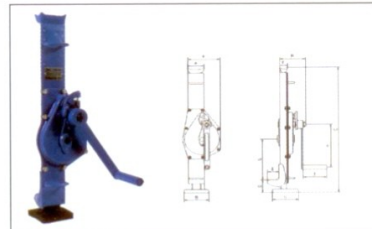

Vertical Lifting Clamp ملزمة رفع عمودي
Model : TLC 1 Ton - 5 Ton

Vertical Lifting Clamp ملزمة رفع عمودي
Model : TVC 0.8 Ton - 16 Ton

Horizontal Lifting Clamp ملزمة رفع أفقي
Model : THC 0.75 Ton - 3 Ton

Horizontal Lifting Clamp ملزمة رفع أفقي
Model : THL 1 Ton - 3 Ton

Snatch Block كتلة إمساك
Model : TSB & THB 2 Ton - 30 Ton

Wire Rope Cutter قاطعة سلك معدني
Model : TWRC 8 mm - 50 mm

Hydraulic Pallet Truck نقالة شاحنة هيدروليك
Model : T-PT 2.5 Ton - 3.5 Ton

Rack Jack جاك رفع
Model : TRJ 1.5 Ton - 10 Ton